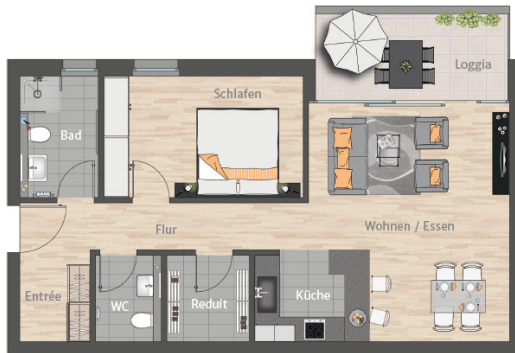

# Wohnung 15

## 1. Obergeschoss 2.5 Zimmer

### Flächenangaben

Wohnen/Essen	25,16 m <sup>2</sup>
Schlafen	14,21 m <sup>2</sup>
Küche	6,08 m <sup>2</sup>
Bad	4,97 m <sup>2</sup>
WC	2,83 m <sup>2</sup>
Reduit	4,18 m <sup>2</sup>
Entrée	3,75 m <sup>2</sup>
Flur	7,18 m <sup>2</sup>
Loggia (50%)	4,86 m <sup>2</sup>
<b>Gesamt</b>	<b>73,22 m<sup>2</sup></b>