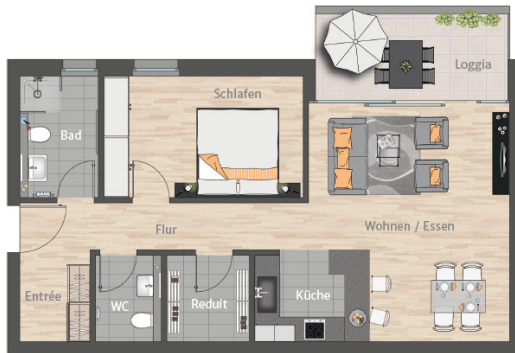

Wohnung 15

1. Obergeschoss 2.5 Zimmer

Flächenangaben

Wohnen/Essen	25,16 m ²
Schlafen	14,21 m ²
Küche	6,08 m ²
Bad	4,97 m ²
WC	2,83 m ²
Reduit	4,18 m ²
Entrée	3,75 m ²
Flur	7,18 m ²
Loggia (50%)	4,86 m ²
Gesamt	73,22 m²