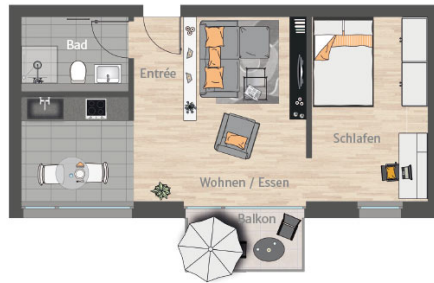

Wohnung 20

2. Obergeschoss 2 Zimmer

Flächenangaben

Wohnen/Essen	22,07 m ²
Schlafen	12,32 m ²
Entrée	3,00 m ²
Bad	4,01 m ²
Balkon (50%)	1,87 m ²
Gesamt	43,27 m²