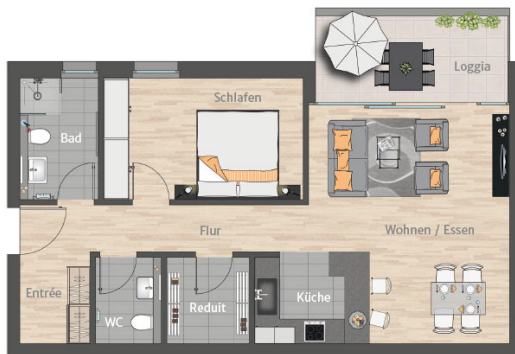

# Wohnung 26

## 2. Obergeschoss 2.5 Zimmer

### Flächenangaben

Wohnen/Essen	25,16 m <sup>2</sup>
Schlafen	14,21 m <sup>2</sup>
Küche	6,08 m <sup>2</sup>
Bad	5,06 m <sup>2</sup>
WC	2,83 m <sup>2</sup>
Reduit	4,18 m <sup>2</sup>
Entrée	3,75 m <sup>2</sup>
Flur	7,18 m <sup>2</sup>
Loggia (50%)	4,86 m <sup>2</sup>
<b>Gesamt</b>	<b>73,31 m<sup>2</sup></b>