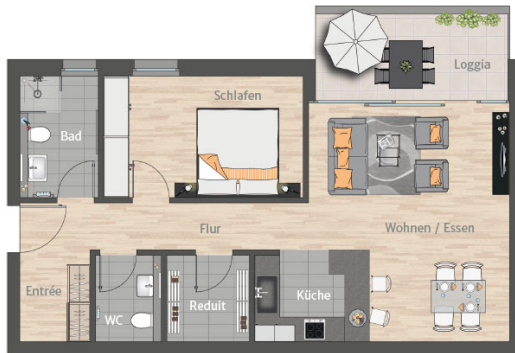

Wohnung 26

2. Obergeschoss 2.5 Zimmer

Flächenangaben

Wohnen/Essen	25,16 m ²
Schlafen	14,21 m ²
Küche	6,08 m ²
Bad	5,06 m ²
WC	2,83 m ²
Reduit	4,18 m ²
Entrée	3,75 m ²
Flur	7,18 m ²
Loggia (50%)	4,86 m ²
Gesamt	73,31 m²