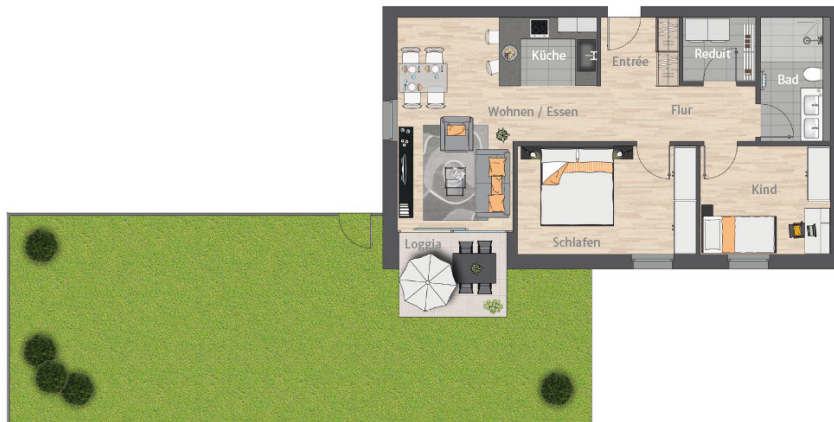

Wohnung 06

Erdgeschoss 3.5 Zimmer

Flächenangaben

Wohnen/Essen	17,75 m ²
Schlafen	14,23 m ²
Küche	4,94 m ²
Bad	5,58 m ²
Kind	10,35 m ²
Redit	3,43 m ²
Entrée	3,16 m ²
Flur	9,92 m ²
Loggia (50%)	3,37 m ²
Gesamt	72,73 m²