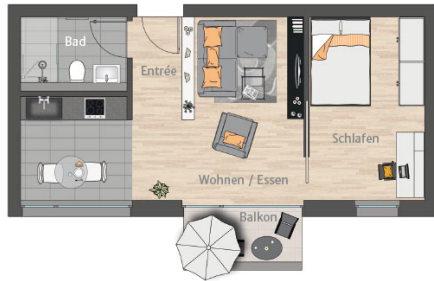

Wohnung 09

1. Obergeschoss
2 Zimmer

Flächenangaben

Wohnen/Essen	22,07 m ²
Schlafen	12,31 m ²
Entrée	3,00 m ²
Bad	4,01 m ²
Balkon (50%)	1,87 m ²
Gesamt	43,26 m²

Möblierung ist Einrichtungsvorschlag