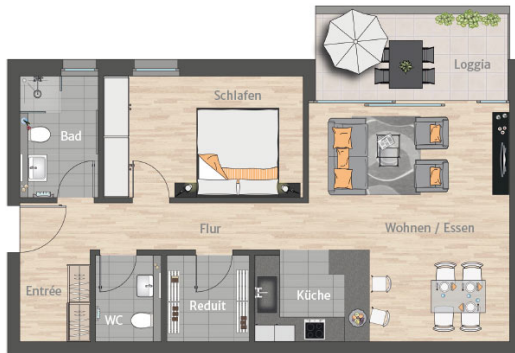

# Wohnung 26

## 2. Obergeschoss 2.5 Zimmer

### Flächenangaben

Wohnen/Essen	25,16 m <sup>2</sup>
Schlafen	14,21 m <sup>2</sup>
Küche	6,08 m <sup>2</sup>
Bad	5,06 m <sup>2</sup>
WC	2,83 m <sup>2</sup>
Reduit	4,18 m <sup>2</sup>
Entrée	3,75 m <sup>2</sup>
Flur	7,18 m <sup>2</sup>
Loggia (50%)	4,86 m <sup>2</sup>
<b>Gesamt</b>	<b>73,31 m<sup>2</sup></b>