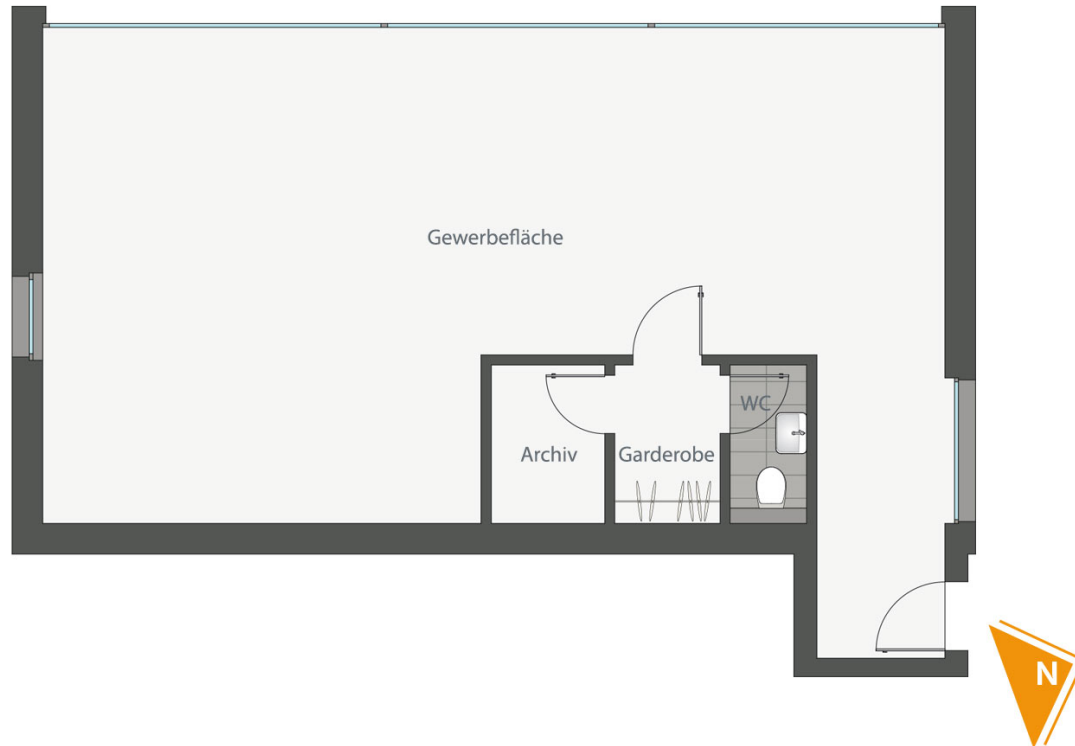

# Gewerbefläche 01

## Erdgeschoss

### Flächenangaben

Gewerbefläche	69,26 m <sup>2</sup>
Archiv	3,05 m <sup>2</sup>
Garderobe	2,83 m <sup>2</sup>
WC	1,78 m <sup>2</sup>
<b>Gesamt</b>	<b>76,92 m<sup>2</sup></b>

Möblierung ist Einrichtungsvorschlag