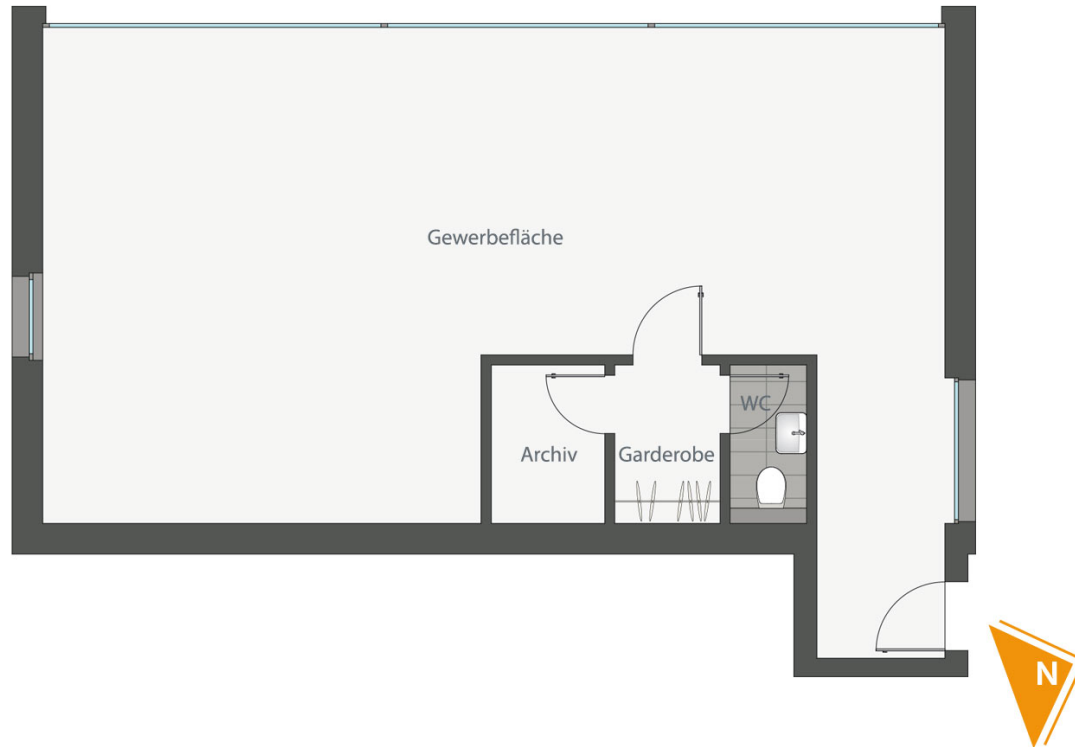

Gewerbefläche 03

Erdgeschoss

Flächenangaben

Gewerbefläche	69,29 m ²
Archiv	3,05 m ²
Garderobe	2,83 m ²
WC	1,78 m ²
Gesamt	76,95 m²

Möblierung ist Einrichtungsvorschlag