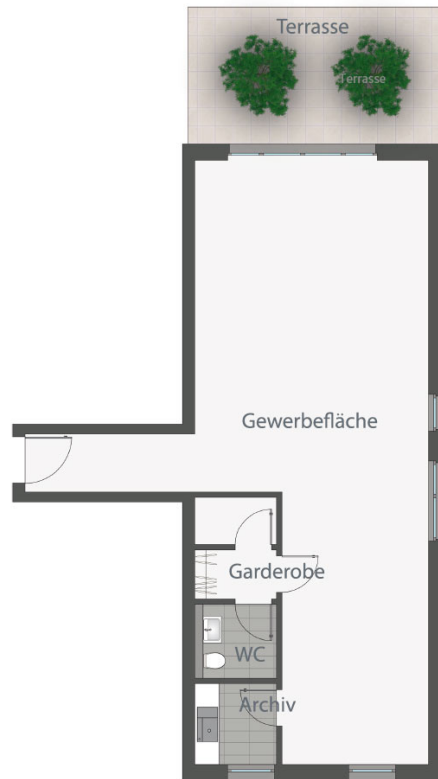

# Gewerbefläche 05

## Erdgeschoss

### Flächenangaben

Gewerbefläche	69,85 m <sup>2</sup>
Archiv	2,32 m <sup>2</sup>
Garderobe	2,38 m <sup>2</sup>
WC	3,13 m <sup>2</sup>
Teeküche	3,94 m <sup>2</sup>
Entrée	5,74 m <sup>2</sup>
Terrasse (25%)	5,26 m <sup>2</sup>
<b>Gesamt</b>	<b>92,62 m<sup>2</sup></b>